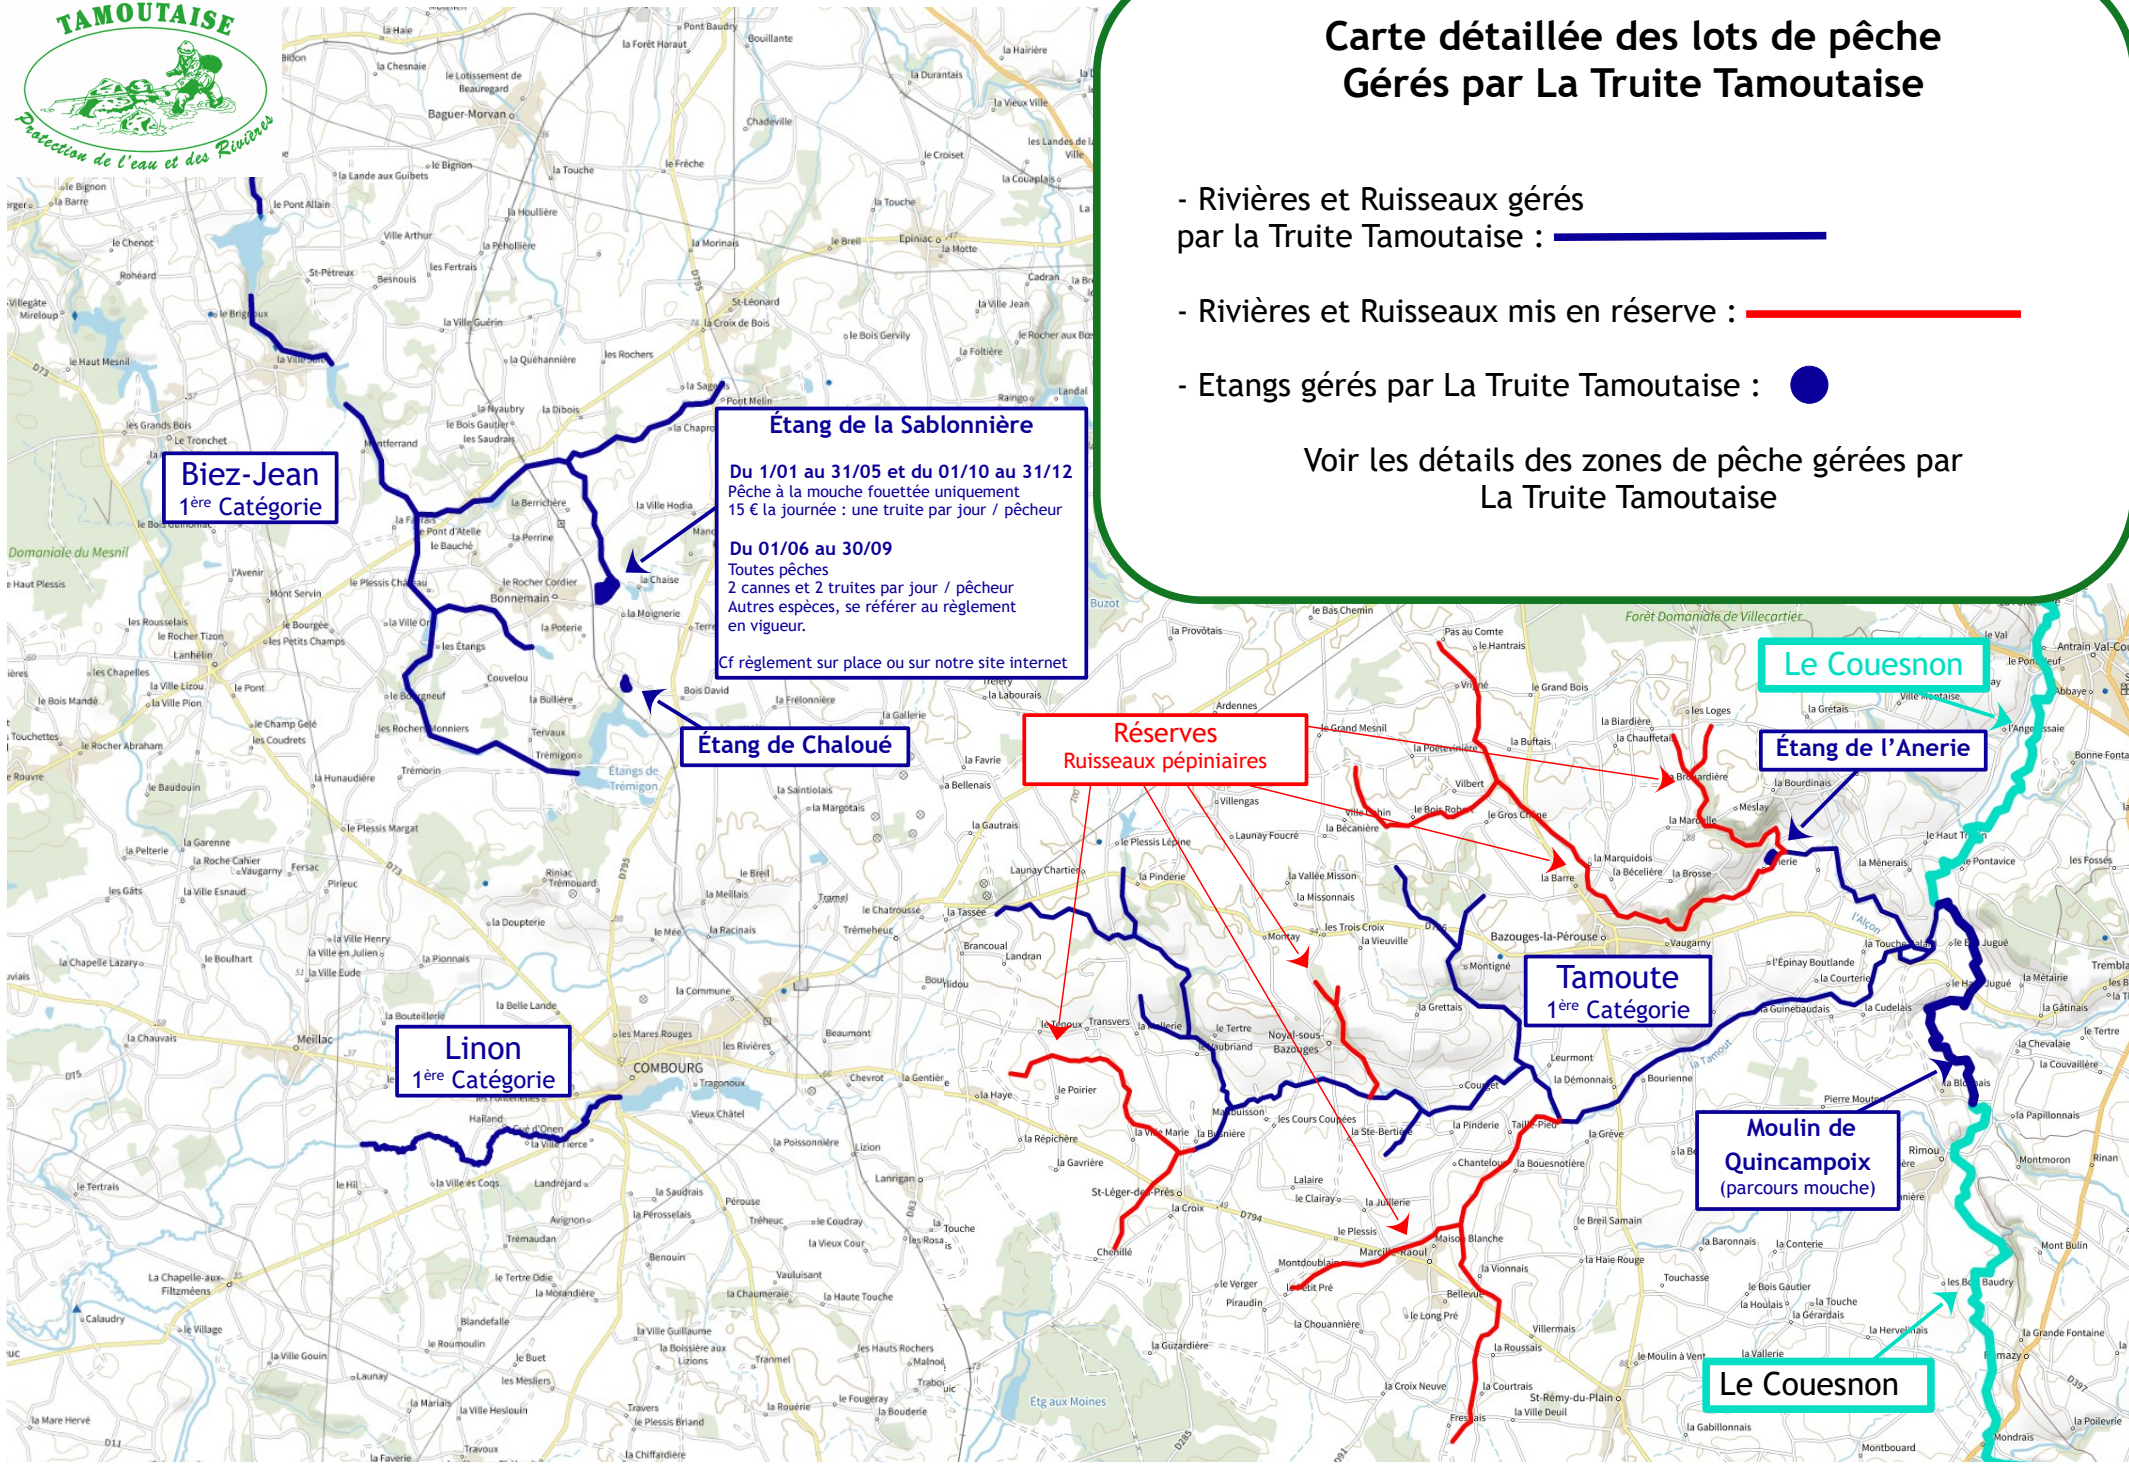

Carte détaillée des lots de pêche Gérés par La Truite Tamoussaise

- Rivières et Ruisseaux gérés par la Truite Tamoussaise : —————
- Rivières et Ruisseaux mis en réserve : —————
- Etangs gérés par La Truite Tamoussaise : ●

Voir les détails des zones de pêche gérées par La Truite Tamoussaise

Biez-Jean
1ère Catégorie

Étang de la Sablonnière
Du 01/01 au 31/05 et du 01/10 au 31/12
Pêche à la mouche fouettée uniquement
15 € la journée : une truite par jour / pêcheur

Du 01/06 au 30/09
Toutes pêches
2 cannes et 2 truites par jour / pêcheur
Autres espèces, se référer au règlement en vigueur.

Cf règlement sur place ou sur notre site internet

Étang de Chaloué

Réserves
Ruisseaux pépinières

Le Couesnon

Étang de l'Anerie

Linon
1ère Catégorie

Tamoute
1ère Catégorie

Moulin de Quincampoix
(parcours mouche)

Le Couesnon